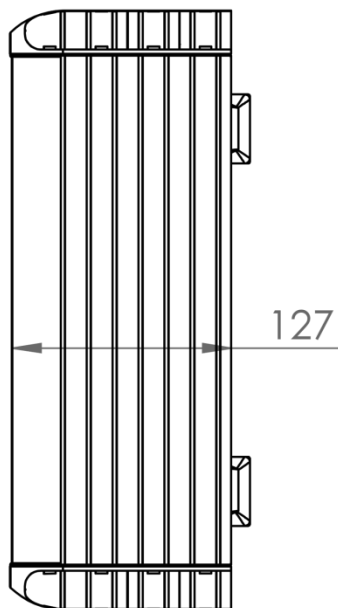

## Panel Systems

Weight (gr)	-
Color / Ral Code	Aluminium Anodized
Package	1
Package Dimension (mm)	440x380x200
Material	Aluminium

Installation Area			Back Area		Installation Depth		Support Arm No. TK		Order No
Weight mm	Height mm	Depth mm	Hinge	Screw	H Profile installation platform	Installation Deep mm	130 mm Ø	118 x 65.5 mm	
300	300	120	Yes	-	Yes	97	-	Yes	1200-0004
300	300	120	-	Yes	-	120	-	Yes	1200-0005
300	400	120	Yes	-	Yes	97	-	Yes	1200-0006
300	400	120	-	Yes	-	120	-	Yes	1200-0007
400	400	120	Yes	-	Yes	97	-	Yes	1200-0008
400	400	120	-	Yes	-	120	-	Yes	1200-0009
400	500	120	Yes	-	Yes	97	-	Yes	1200-0010
400	500	120	-	Yes	-	120	-	Yes	1200-0011
500	500	120	Yes	-	Yes	97	-	Yes	1200-0012
500	500	120	-	Yes	-	120	-	Yes	1200-0013
500	600	120	Yes	-	Yes	97	-	Yes	1200-0014
500	600	120	-	Yes	-	120	-	Yes	1200-0015
600	600	120	Yes	-	Yes	97	-	Yes	1200-0016
600	600	120	-	Yes	-	120	-	Yes	1200-0017