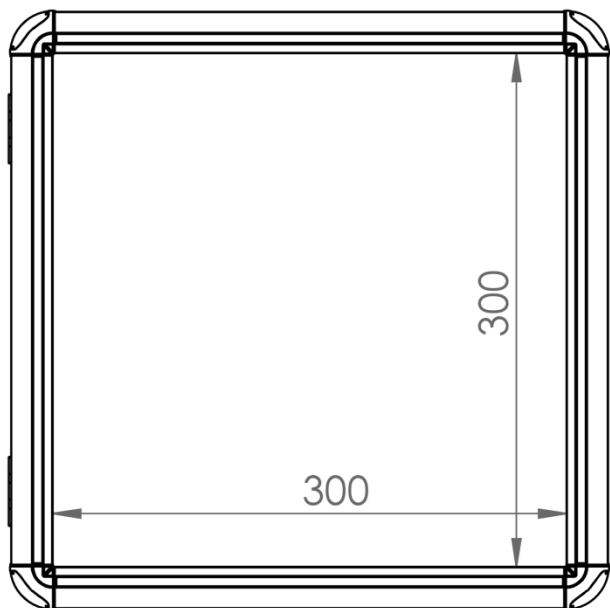

## Panel Systems

Weight (gr)	-
Color / Ral Code	Aluminium Anodized
Package	1
Package Dimension (mm)	440x380x200
Material	Aluminium

Installation Area			Back Area		Installation Depth		Support Arm No. TK		Order No
Weight mm	Height mm	Depth mm	Hinge	Screw	H Profile installation platform	Installation Deep mm	130 mm Ø	118 x 65.5 mm	
300	300	120	Yes	-	Yes	97	-	Yes	1200-0004
300	300	120	-	Yes	-	120	-	Yes	1200-0005
300	400	120	Yes	-	Yes	97	-	Yes	1200-0006
300	400	120	-	Yes	-	120	-	Yes	1200-0007
400	400	120	Yes	-	Yes	97	-	Yes	1200-0008
400	400	120	-	Yes	-	120	-	Yes	1200-0009
400	500	120	Yes	-	Yes	97	-	Yes	1200-0010
400	500	120	-	Yes	-	120	-	Yes	1200-0011
500	500	120	Yes	-	Yes	97	-	Yes	1200-0012
500	500	120	-	Yes	-	120	-	Yes	1200-0013
500	600	120	Yes	-	Yes	97	-	Yes	1200-0014
500	600	120	-	Yes	-	120	-	Yes	1200-0015
600	600	120	Yes	-	Yes	97	-	Yes	1200-0016
600	600	120	-	Yes	-	120	-	Yes	1200-0017