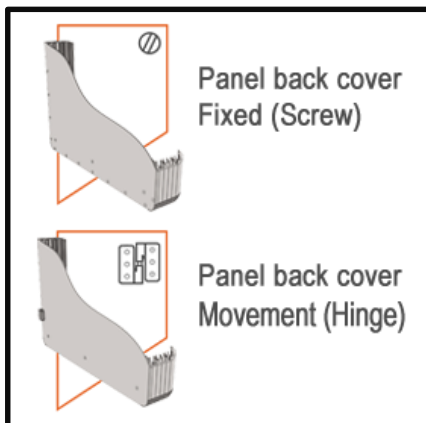

## Panel Systems

Weight (gr)	-
Color / Ral Code	Aluminium Anodized
Package	1
Package Dimension (mm)	440x380x200
Material	Aluminium

Installation Area			Back Area		Installation Depth		Support Arm No. TK		Order No
Weight mm	Height mm	Depth mm	Hinge	Screw	H Profile installation platform	Installation Deep mm	130 mm Ø	118 x 65.5 mm	
300	300	120	Yes	-	Yes	97	-	Yes	1200-0004
300	300	120	-	Yes	-	120	-	Yes	1200-0005
300	400	120	Yes	-	Yes	97	-	Yes	1200-0006
300	400	120	-	Yes	-	120	-	Yes	1200-0007
400	400	120	Yes	-	Yes	97	-	Yes	1200-0008
400	400	120	-	Yes	-	120	-	Yes	1200-0009
400	500	120	Yes	-	Yes	97	-	Yes	1200-0010
400	500	120	-	Yes	-	120	-	Yes	1200-0011
500	500	120	Yes	-	Yes	97	-	Yes	1200-0012
500	500	120	-	Yes	-	120	-	Yes	1200-0013
500	600	120	Yes	-	Yes	97	-	Yes	1200-0014
500	600	120	-	Yes	-	120	-	Yes	1200-0015
600	600	120	Yes	-	Yes	97	-	Yes	1200-0016
600	600	120	-	Yes	-	120	-	Yes	1200-0017