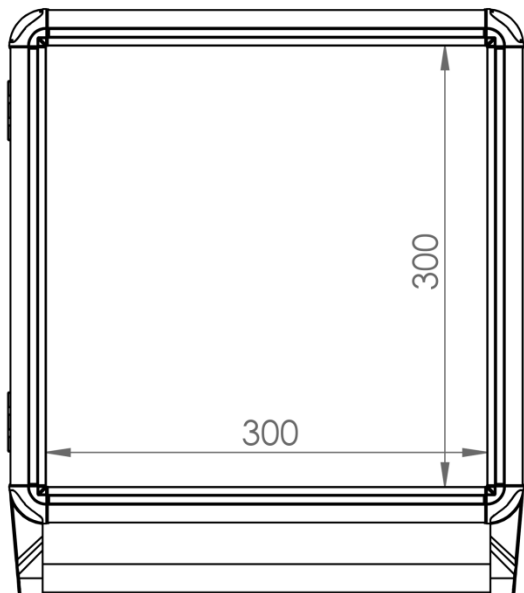

ISO9001  

ECO.1200.0100

Panel Systems

Weight (gr)	-
Color / Ral Code	Aluminium Anodized
Package	1
Package Dimension (mm)	440x380x200
Material	Aluminium

Installation Area			Back Area		Installation Depth		Support Arm No. TK		Order No
Weight mm	Height mm	Depth mm	Hinge	Screw	H Profile installation platform	Installation Deep mm	130 mm \varnothing	118 x 65.5 mm 	
300	300	120	Yes	-	Yes	97	-	Yes	1200-0104
300	300	120	-	Yes	-	120	-	Yes	1200-0105
300	400	120	Yes	-	Yes	97	-	Yes	1200-0106
300	400	120	-	Yes	-	120	-	Yes	1200-0107
400	400	120	Yes	-	Yes	97	-	Yes	1200-0108
400	400	120	-	Yes	-	120	-	Yes	1200-0109
400	500	120	Yes	-	Yes	97	-	Yes	1200-0110
400	500	120	-	Yes	-	120	-	Yes	1200-0111
500	500	120	Yes	-	Yes	97	-	Yes	1200-0112
500	500	120	-	Yes	-	120	-	Yes	1200-0113
500	600	120	Yes	-	Yes	97	-	Yes	1200-0114
500	600	120	-	Yes	-	120	-	Yes	1200-0115
600	600	120	Yes	-	Yes	97	-	Yes	1200-0116
600	600	120	-	Yes	-	120	-	Yes	1200-0117