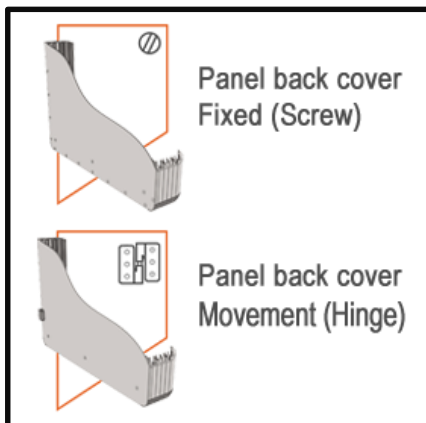

ISO9001  

ECO.1200.0100

Panel Systems

Weight (gr)	-
Color / Ral Code	Aluminium Anodized
Package	1
Package Dimension (mm)	440x380x200
Material	Aluminium

Installation Area			Back Area		Installation Depth		Support Arm No. TK		Order No
Weight mm	Height mm	Depth mm	Hinge	Screw	H Profile installation platform	Installation Deep mm	130 mm \varnothing	118 x 65.5 mm 	
300	300	120	Yes	-	Yes	97	-	Yes	1200-0104
300	300	120	-	Yes	-	120	-	Yes	1200-0105
300	400	120	Yes	-	Yes	97	-	Yes	1200-0106
300	400	120	-	Yes	-	120	-	Yes	1200-0107
400	400	120	Yes	-	Yes	97	-	Yes	1200-0108
400	400	120	-	Yes	-	120	-	Yes	1200-0109
400	500	120	Yes	-	Yes	97	-	Yes	1200-0110
400	500	120	-	Yes	-	120	-	Yes	1200-0111
500	500	120	Yes	-	Yes	97	-	Yes	1200-0112
500	500	120	-	Yes	-	120	-	Yes	1200-0113
500	600	120	Yes	-	Yes	97	-	Yes	1200-0114
500	600	120	-	Yes	-	120	-	Yes	1200-0115
600	600	120	Yes	-	Yes	97	-	Yes	1200-0116
600	600	120	-	Yes	-	120	-	Yes	1200-0117