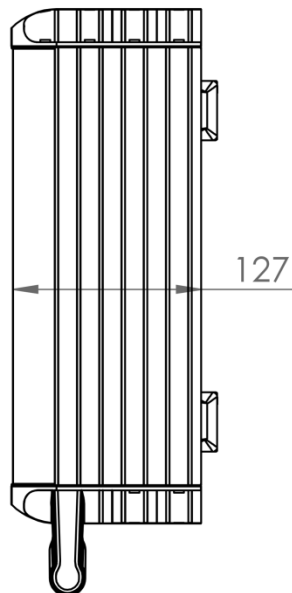

ISO9001  

ECO.1200.0100

Panel Systems

Weight (gr)	-
Color / Ral Code	Aluminium Anodized
Package	1
Package Dimension (mm)	440x380x200
Material	Aluminium

Installation Area			Back Area		Installation Depth		Support Arm No. TK		Order No
Weight mm	Height mm	Depth mm	Hinge	Screw	H Profile installation platform	Installation Deep mm	130 mm \varnothing	118 x 65.5 mm 	
300	300	120	Yes	-	Yes	97	-	Yes	1200-0104
300	300	120	-	Yes	-	120	-	Yes	1200-0105
300	400	120	Yes	-	Yes	97	-	Yes	1200-0106
300	400	120	-	Yes	-	120	-	Yes	1200-0107
400	400	120	Yes	-	Yes	97	-	Yes	1200-0108
400	400	120	-	Yes	-	120	-	Yes	1200-0109
400	500	120	Yes	-	Yes	97	-	Yes	1200-0110
400	500	120	-	Yes	-	120	-	Yes	1200-0111
500	500	120	Yes	-	Yes	97	-	Yes	1200-0112
500	500	120	-	Yes	-	120	-	Yes	1200-0113
500	600	120	Yes	-	Yes	97	-	Yes	1200-0114
500	600	120	-	Yes	-	120	-	Yes	1200-0115
600	600	120	Yes	-	Yes	97	-	Yes	1200-0116
600	600	120	-	Yes	-	120	-	Yes	1200-0117