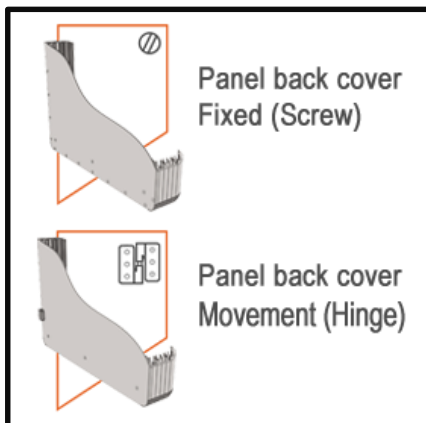

ISO9001 CE c UL US LISTED

ECO.1290.0000

Panel Systems

Weight (gr)	-
Color / Ral Code	Aluminium Anodized
Package	1
Package Dimension (mm)	440x380x240
Material	Aluminium

Installation Area			Back Area		Installation Depth		Support Arm No. TK		Order No
Weight mm	Height mm	Derinlik mm	Hinge	Screw	H Profile installation platform	Installation Deep mm	130 mm \varnothing	118 x 65.5 mm	
300	300	210	Yes	-	Yes	187	-	Yes	1290-0004
300	300	210	-	Yes	-	210	-	Yes	1290-0005
300	400	210	Yes	-	Yes	187	-	Yes	1290-0006
300	400	210	-	Yes	-	210	-	Yes	1290-0007
400	400	210	Yes	-	Yes	187	-	Yes	1290-0008
400	400	210	-	Yes	-	210	-	Yes	1290-0009
400	500	210	Yes	-	Yes	187	-	Yes	1290-0010
400	500	210	-	Yes	-	210	-	Yes	1290-0011
500	500	210	Yes	-	Yes	187	-	Yes	1290-0012
500	500	210	-	Yes	-	210	-	Yes	1290-0013
500	600	210	Yes	-	Yes	187	-	Yes	1290-0014
500	600	210	-	Yes	-	210	-	Yes	1290-0015
600	600	210	Yes	-	Yes	187	-	Yes	1290-0016
600	600	210	-	Yes	-	210	-	Yes	1290-0017