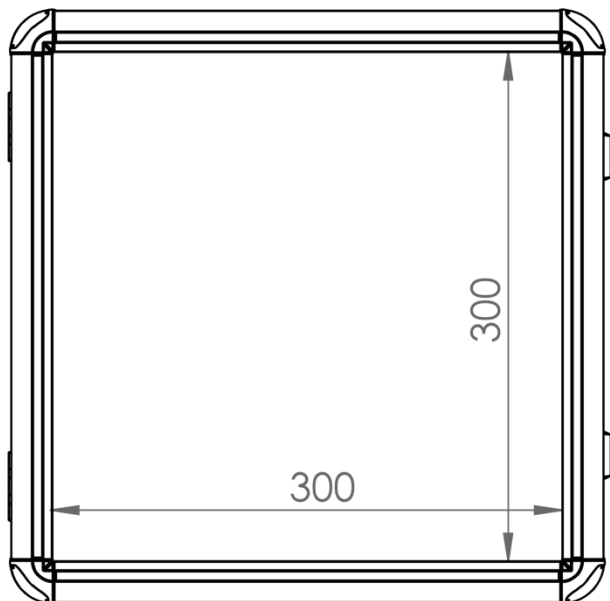

ISO9001 CE c UL US LISTED

ECO.1290.0000

Panel Systems

Weight (gr)	-
Color / Ral Code	Aluminium Anodized
Package	1
Package Dimension (mm)	440x380x240
Material	Aluminium

Installation Area			Back Area		Installation Depth		Support Arm No. TK		Order No
Weight mm	Height mm	Derinlik mm	Hinge	Screw	H Profile installation platform	Installation Deep mm	130 mm \varnothing	118 x 65.5 mm	
300	300	210	Yes	-	Yes	187	-	Yes	1290-0004
300	300	210	-	Yes	-	210	-	Yes	1290-0005
300	400	210	Yes	-	Yes	187	-	Yes	1290-0006
300	400	210	-	Yes	-	210	-	Yes	1290-0007
400	400	210	Yes	-	Yes	187	-	Yes	1290-0008
400	400	210	-	Yes	-	210	-	Yes	1290-0009
400	500	210	Yes	-	Yes	187	-	Yes	1290-0010
400	500	210	-	Yes	-	210	-	Yes	1290-0011
500	500	210	Yes	-	Yes	187	-	Yes	1290-0012
500	500	210	-	Yes	-	210	-	Yes	1290-0013
500	600	210	Yes	-	Yes	187	-	Yes	1290-0014
500	600	210	-	Yes	-	210	-	Yes	1290-0015
600	600	210	Yes	-	Yes	187	-	Yes	1290-0016
600	600	210	-	Yes	-	210	-	Yes	1290-0017