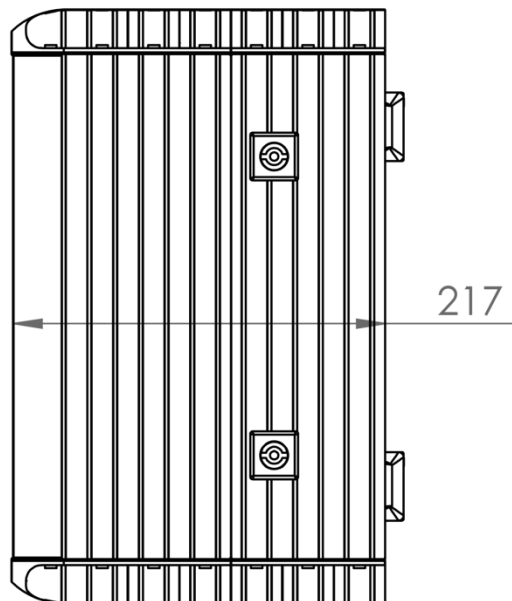

ISO9001 CE c UL US LISTED

ECO.1290.0000

Panel Systems

Weight (gr)	-
Color / Ral Code	Aluminium Anodized
Package	1
Package Dimension (mm)	440x380x240
Material	Aluminium

Installation Area			Back Area		Installation Depth		Support Arm No. TK		Order No
Weight mm	Height mm	Derinlik mm	Hinge	Screw	H Profile installation platform	Installation Deep mm	130 mm \varnothing	118 x 65.5 mm	
300	300	210	Yes	-	Yes	187	-	Yes	1290-0004
300	300	210	-	Yes	-	210	-	Yes	1290-0005
300	400	210	Yes	-	Yes	187	-	Yes	1290-0006
300	400	210	-	Yes	-	210	-	Yes	1290-0007
400	400	210	Yes	-	Yes	187	-	Yes	1290-0008
400	400	210	-	Yes	-	210	-	Yes	1290-0009
400	500	210	Yes	-	Yes	187	-	Yes	1290-0010
400	500	210	-	Yes	-	210	-	Yes	1290-0011
500	500	210	Yes	-	Yes	187	-	Yes	1290-0012
500	500	210	-	Yes	-	210	-	Yes	1290-0013
500	600	210	Yes	-	Yes	187	-	Yes	1290-0014
500	600	210	-	Yes	-	210	-	Yes	1290-0015
600	600	210	Yes	-	Yes	187	-	Yes	1290-0016
600	600	210	-	Yes	-	210	-	Yes	1290-0017