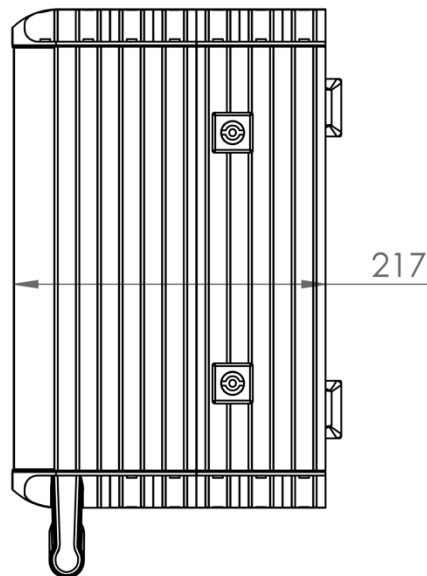

ISO9001  

ECO.1290.0100

Panel Systems

Weight (gr)	-
Color / Ral Code	Aluminium Anodized
Package	1
Package Dimension (mm)	440x380x240
Material	Aluminium

Installation Area			Back Area		Installation Depth		Support Arm No TK		Order No
Weight mm	Height mm	Depth mm	Hinge	Screw	H Profile installation platform	Installation Deep mm	130 mm Ø	118 x 65.5 mm 	
300	300	210	Yes	-	Yes	187	-	Yes	1290-0104
300	300	210	-	Yes	-	210	-	Yes	1290-0105
300	400	210	Yes	-	Yes	187	-	Yes	1290-0106
300	400	210	-	Yes	-	210	-	Yes	1290-0107
400	400	210	Yes	-	Yes	187	-	Yes	1290-0108
400	400	210	-	Yes	-	210	-	Yes	1290-0109
400	500	210	Yes	-	Yes	187	-	Yes	1290-0110
400	500	210	-	Yes	-	210	-	Yes	1290-0111
500	500	210	Yes	-	Yes	187	-	Yes	1290-0112
500	500	210	-	Yes	-	210	-	Yes	1290-0113
500	600	210	Yes	-	Yes	187	-	Yes	1290-0114
500	600	210	-	Yes	-	210	-	Yes	1290-0115
600	600	210	Yes	-	Yes	187	-	Yes	1290-0116
600	600	210	-	Yes	-	210	-	Yes	1290-0117