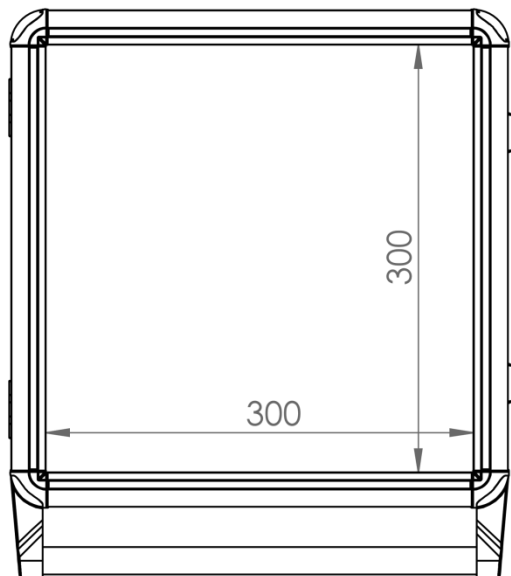

ISO9001  

ECO.1290.0100

Panel Systems

Weight (gr)	-
Color / Ral Code	Aluminium Anodized
Package	1
Package Dimension (mm)	440x380x240
Material	Aluminium

Installation Area			Back Area		Installation Depth		Support Arm No TK		Order No
Weight mm	Height mm	Depth mm	Hinge	Screw	H Profile installation platform	Installation Deep mm	130 mm Ø	118 x 65.5 mm 	
300	300	210	Yes	-	Yes	187	-	Yes	1290-0104
300	300	210	-	Yes	-	210	-	Yes	1290-0105
300	400	210	Yes	-	Yes	187	-	Yes	1290-0106
300	400	210	-	Yes	-	210	-	Yes	1290-0107
400	400	210	Yes	-	Yes	187	-	Yes	1290-0108
400	400	210	-	Yes	-	210	-	Yes	1290-0109
400	500	210	Yes	-	Yes	187	-	Yes	1290-0110
400	500	210	-	Yes	-	210	-	Yes	1290-0111
500	500	210	Yes	-	Yes	187	-	Yes	1290-0112
500	500	210	-	Yes	-	210	-	Yes	1290-0113
500	600	210	Yes	-	Yes	187	-	Yes	1290-0114
500	600	210	-	Yes	-	210	-	Yes	1290-0115
600	600	210	Yes	-	Yes	187	-	Yes	1290-0116
600	600	210	-	Yes	-	210	-	Yes	1290-0117