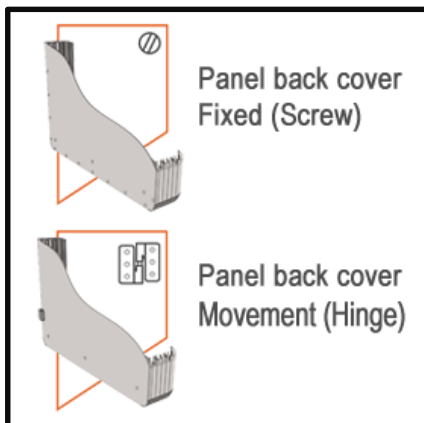

ISO9001  

ECO.1290.0100

Panel Systems

Weight (gr)	-
Color / Ral Code	Aluminium Anodized
Package	1
Package Dimension (mm)	440x380x240
Material	Aluminium

Installation Area			Back Area		Installation Depth		Support Arm No TK		Order No
Weight mm	Height mm	Depth mm	Hinge	Screw	H Profile installation platform	Installation Deep mm	130 mm Ø	118 x 65.5 mm 	
300	300	210	Yes	-	Yes	187	-	Yes	1290-0104
300	300	210	-	Yes	-	210	-	Yes	1290-0105
300	400	210	Yes	-	Yes	187	-	Yes	1290-0106
300	400	210	-	Yes	-	210	-	Yes	1290-0107
400	400	210	Yes	-	Yes	187	-	Yes	1290-0108
400	400	210	-	Yes	-	210	-	Yes	1290-0109
400	500	210	Yes	-	Yes	187	-	Yes	1290-0110
400	500	210	-	Yes	-	210	-	Yes	1290-0111
500	500	210	Yes	-	Yes	187	-	Yes	1290-0112
500	500	210	-	Yes	-	210	-	Yes	1290-0113
500	600	210	Yes	-	Yes	187	-	Yes	1290-0114
500	600	210	-	Yes	-	210	-	Yes	1290-0115
600	600	210	Yes	-	Yes	187	-	Yes	1290-0116
600	600	210	-	Yes	-	210	-	Yes	1290-0117