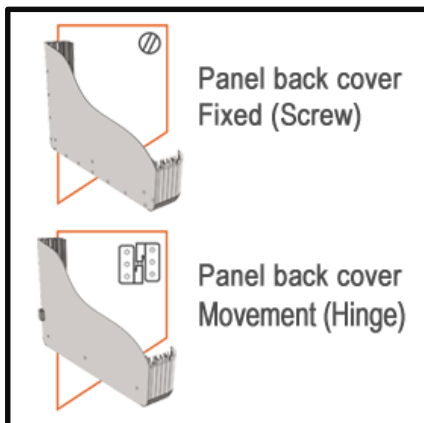

ISO9001 CE c UL US LISTED

ECO.1290.9000

Panel Systems

Weight (gr)	-
Color / Ral Code	Aluminium Anodized
Package	1
Package Dimension (mm)	440x380x200
Material	Aluminium

Installation Area			Back Area		Installation Depth		Keyboard			Support Arm No. TK		Order No
Weight mm	Height mm	Depth mm	Hinge	Screw	H Profile installation platform	Installation Deep mm	Weight mm	Height mm	Depth mm	130 mm Ø	118 x 65.5 mm	
300	300	210	Yes	-	Yes	187	300	300	90	-	Yes	1290-9004
300	300	210	-	Yes	-	210	300	300	90	-	Yes	1290-9005
300	400	210	Yes	-	Yes	187	300	300	90	-	Yes	1290-9006
300	400	210	-	Yes	-	210	300	300	90	-	Yes	1290-9007
400	400	210	Yes	-	Yes	187	400	300	90	-	Yes	1290-9008
400	400	210	-	Yes	-	210	400	300	90	-	Yes	1290-9009
400	500	210	Yes	-	Yes	187	400	300	90	-	Yes	1290-9010
400	500	210	-	Yes	-	210	400	300	90	-	Yes	1290-9011
500	500	210	Yes	-	Yes	187	500	400	90	-	Yes	1290-9012
500	500	210	-	Yes	-	210	500	400	90	-	Yes	1290-9013
500	600	210	Yes	-	Yes	187	500	400	90	-	Yes	1290-9014
500	600	210	-	Yes	-	210	500	400	90	-	Yes	1290-9015
600	600	210	Yes	-	Yes	187	600	400	90	-	Yes	1290-9016
600	600	210	-	Yes	-	210	600	400	90	-	Yes	1290-9017