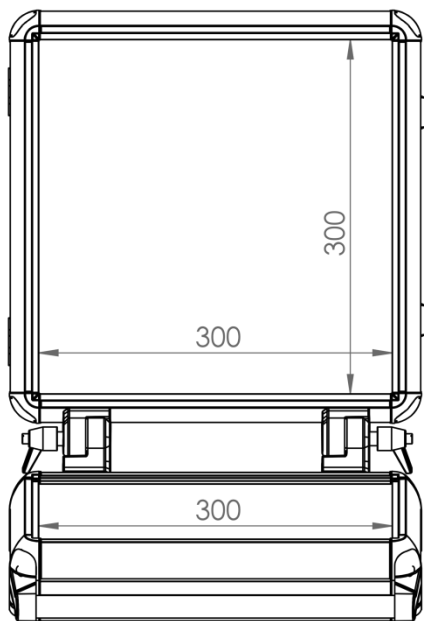

ISO9001 CE c UL US LISTED

ECO.1290.9000

Panel Systems

Weight (gr)	-
Color / Ral Code	Aluminium Anodized
Package	1
Package Dimension (mm)	440x380x200
Material	Aluminium

Installation Area			Back Area		Installation Depth		Keyboard			Support Arm No. TK		Order No
Weight mm	Height mm	Depth mm	Hinge	Screw	H Profile installation platform	Installation Deep mm	Weight mm	Height mm	Depth mm	130 mm Ø	118 x 65.5 mm	
300	300	210	Yes	-	Yes	187	300	300	90	-	Yes	1290-9004
300	300	210	-	Yes	-	210	300	300	90	-	Yes	1290-9005
300	400	210	Yes	-	Yes	187	300	300	90	-	Yes	1290-9006
300	400	210	-	Yes	-	210	300	300	90	-	Yes	1290-9007
400	400	210	Yes	-	Yes	187	400	300	90	-	Yes	1290-9008
400	400	210	-	Yes	-	210	400	300	90	-	Yes	1290-9009
400	500	210	Yes	-	Yes	187	400	300	90	-	Yes	1290-9010
400	500	210	-	Yes	-	210	400	300	90	-	Yes	1290-9011
500	500	210	Yes	-	Yes	187	500	400	90	-	Yes	1290-9012
500	500	210	-	Yes	-	210	500	400	90	-	Yes	1290-9013
500	600	210	Yes	-	Yes	187	500	400	90	-	Yes	1290-9014
500	600	210	-	Yes	-	210	500	400	90	-	Yes	1290-9015
600	600	210	Yes	-	Yes	187	600	400	90	-	Yes	1290-9016
600	600	210	-	Yes	-	210	600	400	90	-	Yes	1290-9017