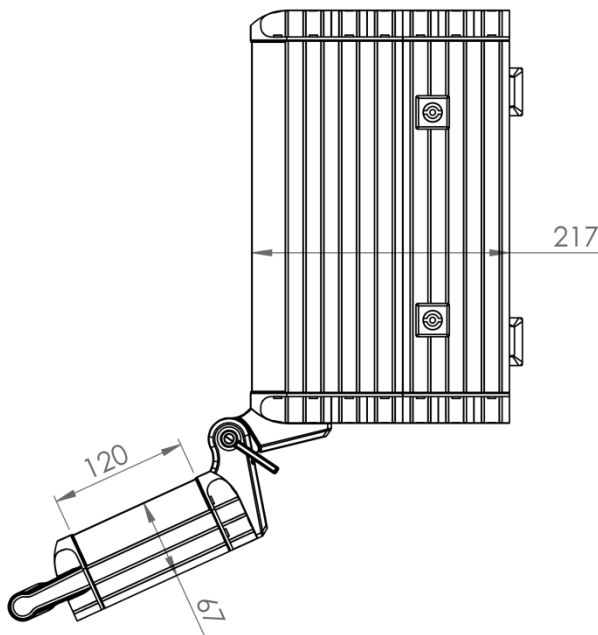

ISO9001 CE c UL US LISTED

ECO.1290.9000

Panel Systems

Weight (gr)	-
Color / Ral Code	Aluminium Anodized
Package	1
Package Dimension (mm)	440x380x200
Material	Aluminium

Installation Area			Back Area		Installation Depth		Keyboard			Support Arm No. TK		Order No
Weight mm	Height mm	Depth mm	Hinge	Screw	H Profile installation platform	Installation Deep mm	Weight mm	Height mm	Depth mm	130 mm Ø	118 x 65.5 mm	
300	300	210	Yes	-	Yes	187	300	300	90	-	Yes	1290-9004
300	300	210	-	Yes	-	210	300	300	90	-	Yes	1290-9005
300	400	210	Yes	-	Yes	187	300	300	90	-	Yes	1290-9006
300	400	210	-	Yes	-	210	300	300	90	-	Yes	1290-9007
400	400	210	Yes	-	Yes	187	400	300	90	-	Yes	1290-9008
400	400	210	-	Yes	-	210	400	300	90	-	Yes	1290-9009
400	500	210	Yes	-	Yes	187	400	300	90	-	Yes	1290-9010
400	500	210	-	Yes	-	210	400	300	90	-	Yes	1290-9011
500	500	210	Yes	-	Yes	187	500	400	90	-	Yes	1290-9012
500	500	210	-	Yes	-	210	500	400	90	-	Yes	1290-9013
500	600	210	Yes	-	Yes	187	500	400	90	-	Yes	1290-9014
500	600	210	-	Yes	-	210	500	400	90	-	Yes	1290-9015
600	600	210	Yes	-	Yes	187	600	400	90	-	Yes	1290-9016
600	600	210	-	Yes	-	210	600	400	90	-	Yes	1290-9017