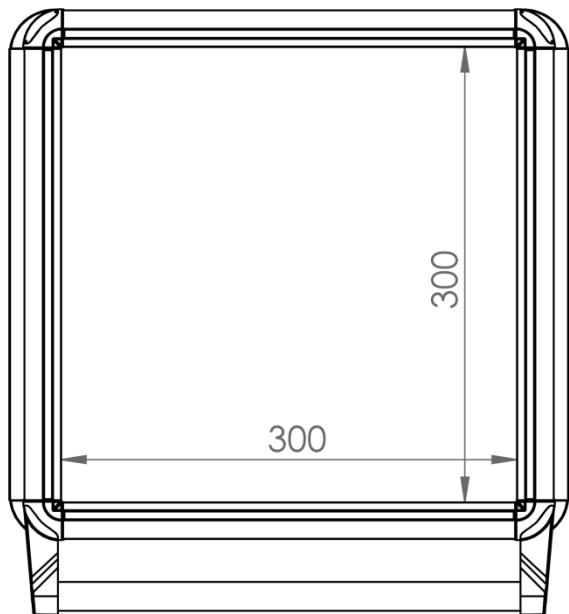

ISO9001  

ECO.1291.0100

Panel Systems

Weight (gr)	-
Color / Ral Code	Aluminium Anodized
Package	1
Package Dimension (mm)	440x380x240
Material	Aluminium

Installation Area			Back Area		Installation Depth		Support Arm No. TK		Order No
Weight mm	Height mm	Depth mm	Hinger	Screw	H Profile installation platform	Installation Deep mm	130 mm \varnothing	118 x 65.5 mm 	
300	300	210	Yes	-	Yes	187	-	Yes	1291-0104
300	300	210	-	Yes	-	210	-	Yes	1291-0105
300	400	210	Yes	-	Yes	187	-	Yes	1291-0106
300	400	210	-	Yes	-	210	-	Yes	1291-0107
400	400	210	Yes	-	Yes	187	-	Yes	1291-0108
400	400	210	-	Yes	-	210	-	Yes	1291-0109
400	500	210	Yes	-	Yes	187	-	Yes	1291-0110
400	500	210	-	Yes	-	210	-	Yes	1291-0111
500	500	210	Yes	-	Yes	187	-	Yes	1291-0112
500	500	210	-	Yes	-	210	-	Yes	1291-0113
500	600	210	Yes	-	Yes	187	-	Yes	1291-0114
500	600	210	-	Yes	-	210	-	Yes	1291-0115
600	600	210	Yes	-	Yes	187	-	Yes	1291-0116
600	600	210	-	Yes	-	210	-	Yes	1291-0117