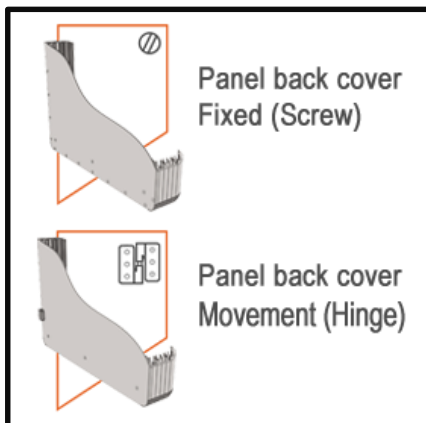

ISO9001  

ECO.1291.0100

Panel Systems

Weight (gr)	-
Color / Ral Code	Aluminium Anodized
Package	1
Package Dimension (mm)	440x380x240
Material	Aluminium

Installation Area			Back Area		Installation Depth		Support Arm No. TK		Order No
Weight mm	Height mm	Depth mm	Hinger	Screw	H Profile installation platform	Installation Deep mm	130 mm \varnothing	118 x 65.5 mm 	
300	300	210	Yes	-	Yes	187	-	Yes	1291-0104
300	300	210	-	Yes	-	210	-	Yes	1291-0105
300	400	210	Yes	-	Yes	187	-	Yes	1291-0106
300	400	210	-	Yes	-	210	-	Yes	1291-0107
400	400	210	Yes	-	Yes	187	-	Yes	1291-0108
400	400	210	-	Yes	-	210	-	Yes	1291-0109
400	500	210	Yes	-	Yes	187	-	Yes	1291-0110
400	500	210	-	Yes	-	210	-	Yes	1291-0111
500	500	210	Yes	-	Yes	187	-	Yes	1291-0112
500	500	210	-	Yes	-	210	-	Yes	1291-0113
500	600	210	Yes	-	Yes	187	-	Yes	1291-0114
500	600	210	-	Yes	-	210	-	Yes	1291-0115
600	600	210	Yes	-	Yes	187	-	Yes	1291-0116
600	600	210	-	Yes	-	210	-	Yes	1291-0117