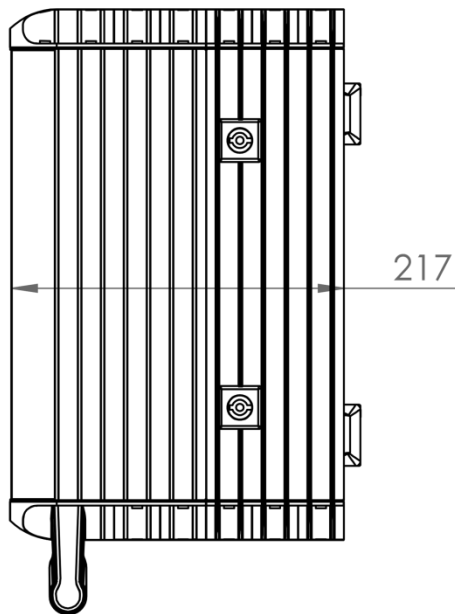

ISO9001  

ECO.1291.0100

Panel Systems

Weight (gr)	-
Color / Ral Code	Aluminium Anodized
Package	1
Package Dimension (mm)	440x380x240
Material	Aluminium

Installation Area			Back Area		Installation Depth		Support Arm No. TK		Order No
Weight mm	Height mm	Depth mm	Hinger	Screw	H Profile installation platform	Installation Deep mm	130 mm \varnothing	118 x 65.5 mm 	
300	300	210	Yes	-	Yes	187	-	Yes	1291-0104
300	300	210	-	Yes	-	210	-	Yes	1291-0105
300	400	210	Yes	-	Yes	187	-	Yes	1291-0106
300	400	210	-	Yes	-	210	-	Yes	1291-0107
400	400	210	Yes	-	Yes	187	-	Yes	1291-0108
400	400	210	-	Yes	-	210	-	Yes	1291-0109
400	500	210	Yes	-	Yes	187	-	Yes	1291-0110
400	500	210	-	Yes	-	210	-	Yes	1291-0111
500	500	210	Yes	-	Yes	187	-	Yes	1291-0112
500	500	210	-	Yes	-	210	-	Yes	1291-0113
500	600	210	Yes	-	Yes	187	-	Yes	1291-0114
500	600	210	-	Yes	-	210	-	Yes	1291-0115
600	600	210	Yes	-	Yes	187	-	Yes	1291-0116
600	600	210	-	Yes	-	210	-	Yes	1291-0117