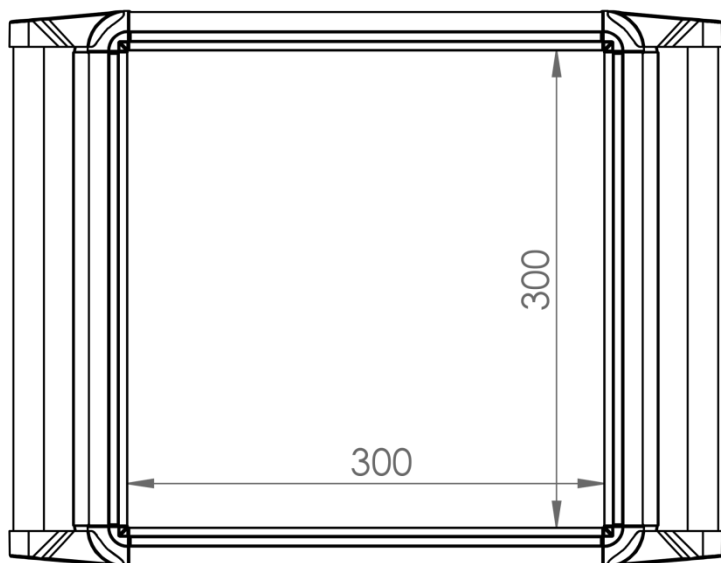

ISO9001  

ECO.1291.0200

Panel Systems

Weight (gr)	-
Color / Ral Code	Aluminium Anodized
Package	1
Package Dimension (mm)	440x380x240
Material	Aluminium

Installation Area			Back Area		Installation Depth		Support Arm No. TK		Order No
Weight mm	Height mm	Depth mm	Hinge	Screw	H Profile installation platform	Installation Deep mm	130 mm \varnothing	118 x 65.5 mm 	
300	300	210	Yes	-	Yes	187	-	Yes	1291-0204
300	300	210	-	Yes	-	210	-	Yes	1291-0205
300	400	210	Yes	-	Yes	187	-	Yes	1291-0206
300	400	210	-	Yes	-	210	-	Yes	1291-0207
400	400	210	Yes	-	Yes	187	-	Yes	1291-0208
400	400	210	-	Yes	-	210	-	Yes	1291-0209
400	500	210	Yes	-	Yes	187	-	Yes	1291-0210
400	500	210	-	Yes	-	210	-	Yes	1291-0211
500	500	210	Yes	-	Yes	187	-	Yes	1291-0212
500	500	210	-	Yes	-	210	-	Yes	1291-0213
500	600	210	Yes	-	Yes	187	-	Yes	1291-0214
500	600	210	-	Yes	-	210	-	Yes	1291-0215
600	600	210	Yes	-	Yes	187	-	Yes	1291-0216
600	600	210	-	Yes	-	210	-	Yes	1291-0217