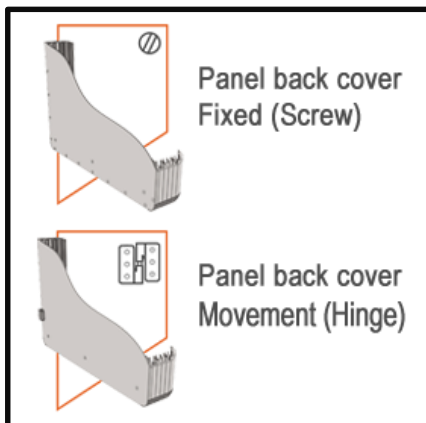

ISO9001  

ECO.1291.0200

Panel Systems

Weight (gr)	-
Color / Ral Code	Aluminium Anodized
Package	1
Package Dimension (mm)	440x380x240
Material	Aluminium

Installation Area			Back Area		Installation Depth		Support Arm No. TK		Order No
Weight mm	Height mm	Depth mm	Hinge	Screw	H Profile installation platform	Installation Deep mm	130 mm \varnothing	118 x 65.5 mm 	
300	300	210	Yes	-	Yes	187	-	Yes	1291-0204
300	300	210	-	Yes	-	210	-	Yes	1291-0205
300	400	210	Yes	-	Yes	187	-	Yes	1291-0206
300	400	210	-	Yes	-	210	-	Yes	1291-0207
400	400	210	Yes	-	Yes	187	-	Yes	1291-0208
400	400	210	-	Yes	-	210	-	Yes	1291-0209
400	500	210	Yes	-	Yes	187	-	Yes	1291-0210
400	500	210	-	Yes	-	210	-	Yes	1291-0211
500	500	210	Yes	-	Yes	187	-	Yes	1291-0212
500	500	210	-	Yes	-	210	-	Yes	1291-0213
500	600	210	Yes	-	Yes	187	-	Yes	1291-0214
500	600	210	-	Yes	-	210	-	Yes	1291-0215
600	600	210	Yes	-	Yes	187	-	Yes	1291-0216
600	600	210	-	Yes	-	210	-	Yes	1291-0217