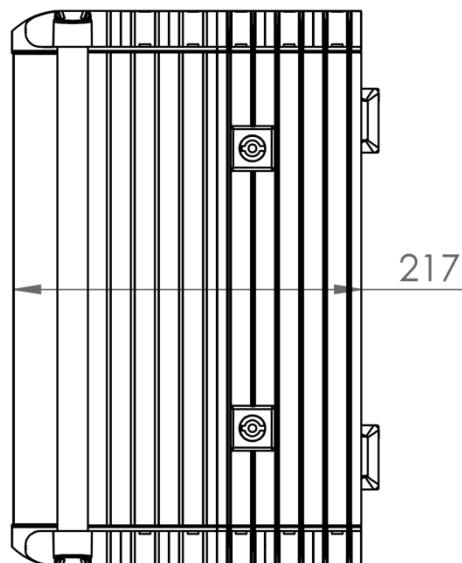

ISO9001  

ECO.1291.0200

Panel Systems

Weight (gr)	-
Color / Ral Code	Aluminium Anodized
Package	1
Package Dimension (mm)	440x380x240
Material	Aluminium

Installation Area			Back Area		Installation Depth		Support Arm No. TK		Order No
Weight mm	Height mm	Depth mm	Hinge	Screw	H Profile installation platform	Installation Deep mm	130 mm \varnothing	118 x 65.5 mm 	
300	300	210	Yes	-	Yes	187	-	Yes	1291-0204
300	300	210	-	Yes	-	210	-	Yes	1291-0205
300	400	210	Yes	-	Yes	187	-	Yes	1291-0206
300	400	210	-	Yes	-	210	-	Yes	1291-0207
400	400	210	Yes	-	Yes	187	-	Yes	1291-0208
400	400	210	-	Yes	-	210	-	Yes	1291-0209
400	500	210	Yes	-	Yes	187	-	Yes	1291-0210
400	500	210	-	Yes	-	210	-	Yes	1291-0211
500	500	210	Yes	-	Yes	187	-	Yes	1291-0212
500	500	210	-	Yes	-	210	-	Yes	1291-0213
500	600	210	Yes	-	Yes	187	-	Yes	1291-0214
500	600	210	-	Yes	-	210	-	Yes	1291-0215
600	600	210	Yes	-	Yes	187	-	Yes	1291-0216
600	600	210	-	Yes	-	210	-	Yes	1291-0217