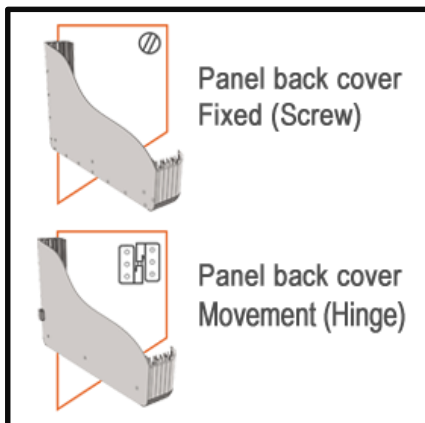

ISO9001  

ECO.1500.0100

Panel Systems

Weight (gr)	-
Color / Ral Code	Aluminium Anodized
Package	1
Package Dimension (mm)	440x380x200
Material	Aluminium

Installation Area			Back Area		Installation Depth		Support Arm No. TK		Order No
Weight mm	Height mm	Depth mm	Hinge	Screw	H Profile installation platform	Installation Deep mm	130 mm \varnothing	118 x 65.5 mm 	
300	300	150	Yes	-	Yes	127	Yes	-	1500-0104
300	300	150	-	Yes	-	150	Yes	-	1500-0105
300	400	150	Yes	-	Yes	127	Yes	-	1500-0106
300	400	150	-	Yes	-	150	Yes	-	1500-0107
400	400	150	Yes	-	Yes	127	Yes	-	1500-0108
400	400	150	-	Yes	-	150	Yes	-	1500-0109
400	500	150	Yes	-	Yes	127	Yes	-	1500-0110
400	500	150	-	Yes	-	150	Yes	-	1500-0111
500	500	150	Yes	-	Yes	127	Yes	-	1500-0112
500	500	150	-	Yes	-	150	Yes	-	1500-0113
500	600	150	Yes	-	Yes	127	Yes	-	1500-0114
500	600	150	-	Yes	-	150	Yes	-	1500-0115
600	600	150	Yes	-	Yes	127	Yes	-	1500-0116
600	600	150	-	Yes	-	150	Yes	-	1500-0117