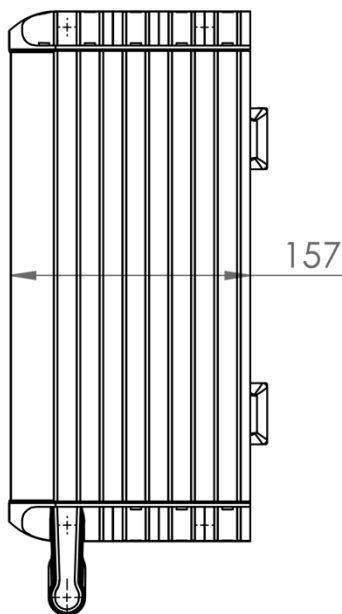

ISO9001  

ECO.1500.0100

Panel Systems

Weight (gr)	-
Color / Ral Code	Aluminium Anodized
Package	1
Package Dimension (mm)	440x380x200
Material	Aluminium

Installation Area			Back Area		Installation Depth		Support Arm No. TK		Order No
Weight mm	Height mm	Depth mm	Hinge	Screw	H Profile installation platform	Installation Deep mm	130 mm \varnothing	118 x 65.5 mm 	
300	300	150	Yes	-	Yes	127	Yes	-	1500-0104
300	300	150	-	Yes	-	150	Yes	-	1500-0105
300	400	150	Yes	-	Yes	127	Yes	-	1500-0106
300	400	150	-	Yes	-	150	Yes	-	1500-0107
400	400	150	Yes	-	Yes	127	Yes	-	1500-0108
400	400	150	-	Yes	-	150	Yes	-	1500-0109
400	500	150	Yes	-	Yes	127	Yes	-	1500-0110
400	500	150	-	Yes	-	150	Yes	-	1500-0111
500	500	150	Yes	-	Yes	127	Yes	-	1500-0112
500	500	150	-	Yes	-	150	Yes	-	1500-0113
500	600	150	Yes	-	Yes	127	Yes	-	1500-0114
500	600	150	-	Yes	-	150	Yes	-	1500-0115
600	600	150	Yes	-	Yes	127	Yes	-	1500-0116
600	600	150	-	Yes	-	150	Yes	-	1500-0117