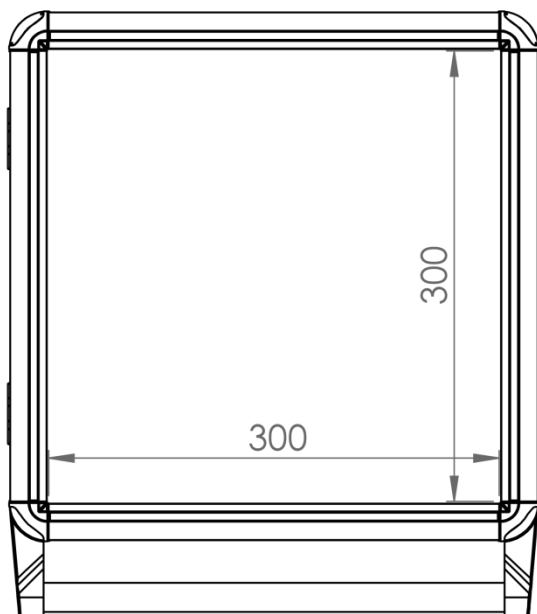

ISO9001  

ECO.1500.0100

Panel Systems

Weight (gr)	-
Color / Ral Code	Aluminium Anodized
Package	1
Package Dimension (mm)	440x380x200
Material	Aluminium

Installation Area			Back Area		Installation Depth		Support Arm No. TK		Order No
Weight mm	Height mm	Depth mm	Hinge	Screw	H Profile installation platform	Installation Deep mm	130 mm \varnothing	118 x 65.5 mm 	
300	300	150	Yes	-	Yes	127	Yes	-	1500-0104
300	300	150	-	Yes	-	150	Yes	-	1500-0105
300	400	150	Yes	-	Yes	127	Yes	-	1500-0106
300	400	150	-	Yes	-	150	Yes	-	1500-0107
400	400	150	Yes	-	Yes	127	Yes	-	1500-0108
400	400	150	-	Yes	-	150	Yes	-	1500-0109
400	500	150	Yes	-	Yes	127	Yes	-	1500-0110
400	500	150	-	Yes	-	150	Yes	-	1500-0111
500	500	150	Yes	-	Yes	127	Yes	-	1500-0112
500	500	150	-	Yes	-	150	Yes	-	1500-0113
500	600	150	Yes	-	Yes	127	Yes	-	1500-0114
500	600	150	-	Yes	-	150	Yes	-	1500-0115
600	600	150	Yes	-	Yes	127	Yes	-	1500-0116
600	600	150	-	Yes	-	150	Yes	-	1500-0117