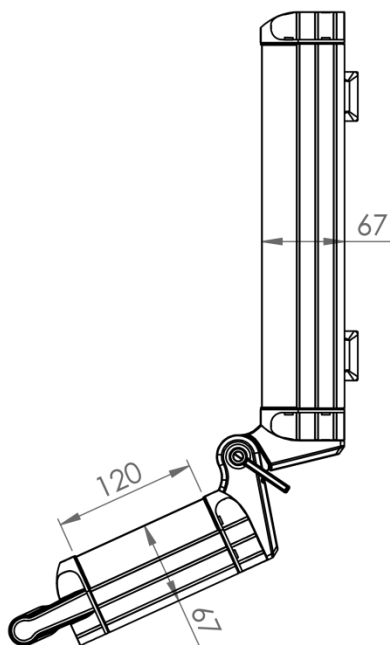

ISO9001  

ECO.6000.6000

Panel Systems

Weight (gr)	-
Color / Ral Code	Aluminium Anodized
Package	1
Package Dimension (mm)	430x380x150
Material	Aluminium

Installation Area			Back Area		Installation Depth		Keyboard Area			Support Arm No TK		Order No
Weight mm	Height mm	Depth mm	Hinge	Screw	H Profile installation platform	Installation Deep mm	Weight mm	Height mm	Depth mm	130 mm \varnothing	118 x 65.5 mm 	
300	300	60	Yes	-	-	60	300	300	60	-	Yes	6000-6004
300	300	60	-	Yes	-	60	300	300	60	-	Yes	6000-6005
300	400	60	Yes	-	-	60	300	300	60	-	Yes	6000-6006
300	400	60	-	Yes	-	60	300	300	60	-	Yes	6000-6007
400	400	60	Yes	-	-	60	400	300	60	-	Yes	6000-6008
400	400	60	-	Yes	-	60	400	300	60	-	Yes	6000-6009
400	500	60	Yes	-	-	60	400	300	60	-	Yes	6000-6010
400	500	60	-	Yes	-	60	400	300	60	-	Yes	6000-6011
500	500	60	Yes	-	-	60	500	400	60	-	Yes	6000-6012
500	500	60	-	Yes	-	60	500	400	60	-	Yes	6000-6013
500	600	60	Yes	-	-	60	500	400	60	-	Yes	6000-6014
500	600	60	-	Yes	-	60	500	400	60	-	Yes	6000-6015
600	600	60	Yes	-	-	60	600	400	60	-	Yes	6000-6016
600	600	60	-	Yes	-	60	600	400	60	-	Yes	6000-6017