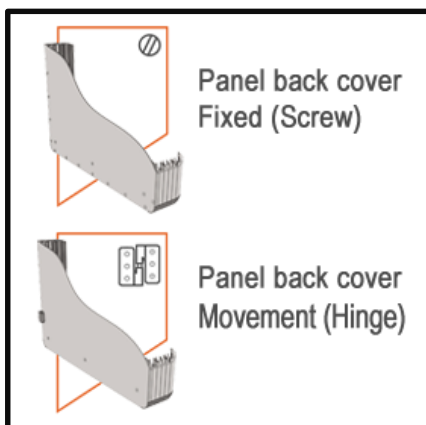

ISO9001  

ECO.6000.6000

Panel Systems

Weight (gr)	-
Color / Ral Code	Aluminium Anodized
Package	1
Package Dimension (mm)	430x380x150
Material	Aluminium

Installation Area			Back Area		Installation Depth		Keyboard Area			Support Arm No TK		Order No
Weight mm	Height mm	Depth mm	Hinge	Screw	H Profile installation platform	Installation Deep mm	Weight mm	Height mm	Depth mm	130 mm \varnothing	118 x 65.5 mm 	
300	300	60	Yes	-	-	60	300	300	60	-	Yes	6000-6004
300	300	60	-	Yes	-	60	300	300	60	-	Yes	6000-6005
300	400	60	Yes	-	-	60	300	300	60	-	Yes	6000-6006
300	400	60	-	Yes	-	60	300	300	60	-	Yes	6000-6007
400	400	60	Yes	-	-	60	400	300	60	-	Yes	6000-6008
400	400	60	-	Yes	-	60	400	300	60	-	Yes	6000-6009
400	500	60	Yes	-	-	60	400	300	60	-	Yes	6000-6010
400	500	60	-	Yes	-	60	400	300	60	-	Yes	6000-6011
500	500	60	Yes	-	-	60	500	400	60	-	Yes	6000-6012
500	500	60	-	Yes	-	60	500	400	60	-	Yes	6000-6013
500	600	60	Yes	-	-	60	500	400	60	-	Yes	6000-6014
500	600	60	-	Yes	-	60	500	400	60	-	Yes	6000-6015
600	600	60	Yes	-	-	60	600	400	60	-	Yes	6000-6016
600	600	60	-	Yes	-	60	600	400	60	-	Yes	6000-6017