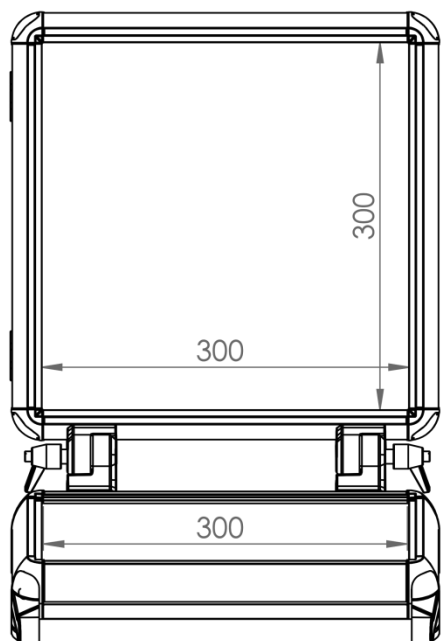

ISO9001  

ECO.6000.6000

Panel Systems

Weight (gr)	-
Color / Ral Code	Aluminium Anodized
Package	1
Package Dimension (mm)	430x380x150
Material	Aluminium

Installation Area			Back Area		Installation Depth		Keyboard Area			Support Arm No TK		Order No
Weight mm	Height mm	Depth mm	Hinge	Screw	H Profile installation platform	Installation Deep mm	Weight mm	Height mm	Depth mm	130 mm \varnothing	118 x 65.5 mm 	
300	300	60	Yes	-	-	60	300	300	60	-	Yes	6000-6004
300	300	60	-	Yes	-	60	300	300	60	-	Yes	6000-6005
300	400	60	Yes	-	-	60	300	300	60	-	Yes	6000-6006
300	400	60	-	Yes	-	60	300	300	60	-	Yes	6000-6007
400	400	60	Yes	-	-	60	400	300	60	-	Yes	6000-6008
400	400	60	-	Yes	-	60	400	300	60	-	Yes	6000-6009
400	500	60	Yes	-	-	60	400	300	60	-	Yes	6000-6010
400	500	60	-	Yes	-	60	400	300	60	-	Yes	6000-6011
500	500	60	Yes	-	-	60	500	400	60	-	Yes	6000-6012
500	500	60	-	Yes	-	60	500	400	60	-	Yes	6000-6013
500	600	60	Yes	-	-	60	500	400	60	-	Yes	6000-6014
500	600	60	-	Yes	-	60	500	400	60	-	Yes	6000-6015
600	600	60	Yes	-	-	60	600	400	60	-	Yes	6000-6016
600	600	60	-	Yes	-	60	600	400	60	-	Yes	6000-6017