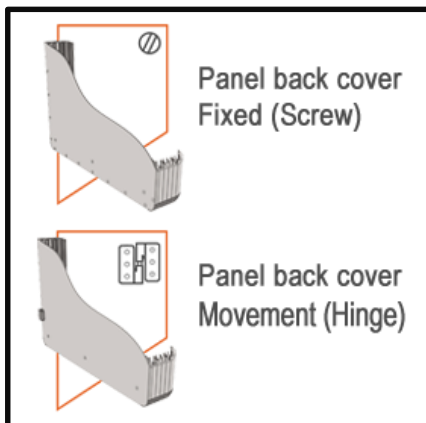

## Panel Systems

Weight (gr)	-
Color / Ral Code	Aluminium Anodized
Package	1
Package Dimension (mm)	430x380x150
Material	Aluminium

Installation Area			Back Area		Installation Depth		Keyboard			Support Arm No. TK		Order No
Weight mm	Height mm	Depth mm	Hinge	Screw	H Profile installation platform	Installation Deep mm	Weight mm	Height mm	Depth mm	130 mm $\varnothing$	118 x 65.5 mm 	
300	300	90	Yes	-	Yes	67	300	300	60	-	Yes	9000-6004
300	300	90	-	Yes	-	90	300	300	60	-	Yes	9000-6005
300	400	90	Yes	-	Yes	67	300	300	60	-	Yes	9000-6006
300	400	90	-	Yes	-	90	300	300	60	-	Yes	9000-6007
400	400	90	Yes	-	Yes	67	400	300	60	-	Yes	9000-6008
400	400	90	-	Yes	-	90	400	300	60	-	Yes	9000-6009
400	500	90	Yes	-	Yes	67	400	300	60	-	Yes	9000-6010
400	500	90	-	Yes	-	90	400	300	60	-	Yes	9000-6011
500	500	90	Yes	-	Yes	67	500	400	60	-	Yes	9000-6012
500	500	90	-	Yes	-	90	500	400	60	-	Yes	9000-6013
500	600	90	Yes	-	Yes	67	500	400	60	-	Yes	9000-6014
500	600	90	-	Yes	-	90	500	400	60	-	Yes	9000-6015
600	600	90	Yes	-	Yes	67	600	400	60	-	Yes	9000-6016
600	600	90	-	Yes	-	90	600	400	60	-	Yes	9000-6017