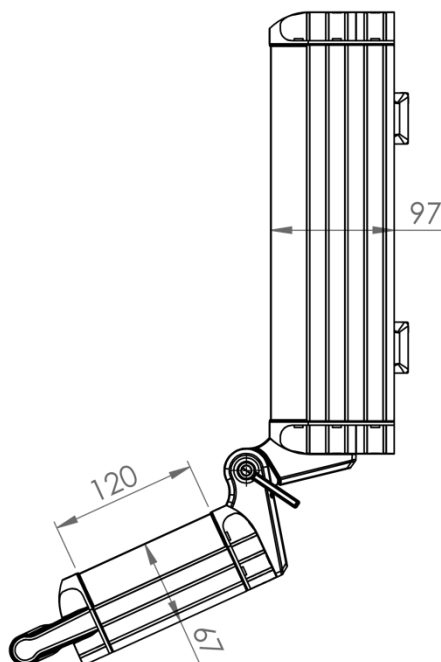

## Panel Systems

Weight (gr)	-
Color / Ral Code	Aluminium Anodized
Package	1
Package Dimension (mm)	430x380x150
Material	Aluminium

Installation Area			Back Area		Installation Depth		Keyboard			Support Arm No. TK		Order No
Weight mm	Height mm	Depth mm	Hinge	Screw	H Profile installation platform	Installation Deep mm	Weight mm	Height mm	Depth mm	130 mm $\varnothing$	118 x 65.5 mm 	
300	300	90	Yes	-	Yes	67	300	300	60	-	Yes	9000-6004
300	300	90	-	Yes	-	90	300	300	60	-	Yes	9000-6005
300	400	90	Yes	-	Yes	67	300	300	60	-	Yes	9000-6006
300	400	90	-	Yes	-	90	300	300	60	-	Yes	9000-6007
400	400	90	Yes	-	Yes	67	400	300	60	-	Yes	9000-6008
400	400	90	-	Yes	-	90	400	300	60	-	Yes	9000-6009
400	500	90	Yes	-	Yes	67	400	300	60	-	Yes	9000-6010
400	500	90	-	Yes	-	90	400	300	60	-	Yes	9000-6011
500	500	90	Yes	-	Yes	67	500	400	60	-	Yes	9000-6012
500	500	90	-	Yes	-	90	500	400	60	-	Yes	9000-6013
500	600	90	Yes	-	Yes	67	500	400	60	-	Yes	9000-6014
500	600	90	-	Yes	-	90	500	400	60	-	Yes	9000-6015
600	600	90	Yes	-	Yes	67	600	400	60	-	Yes	9000-6016
600	600	90	-	Yes	-	90	600	400	60	-	Yes	9000-6017