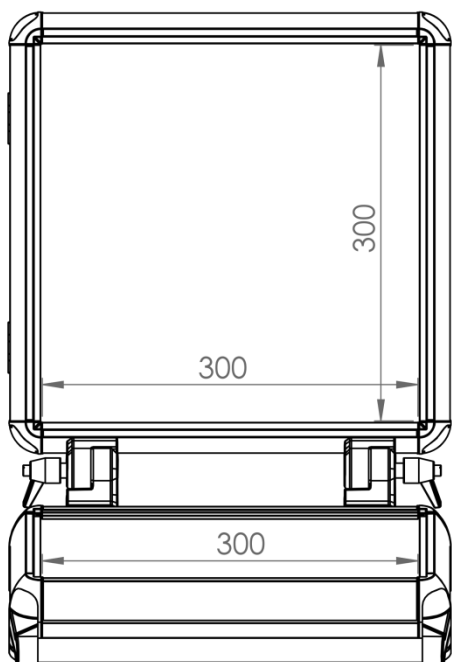

## Panel Systems

Weight (gr)	-
Color / Ral Code	Aluminium Anodized
Package	1
Package Dimension (mm)	430x380x150
Material	Aluminium

Installation Area			Back Area		Installation Depth		Keyboard			Support Arm No. TK		Order No
Weight mm	Height mm	Depth mm	Hinge	Screw	H Profile installation platform	Installation Deep mm	Weight mm	Height mm	Depth mm	130 mm $\varnothing$	118 x 65.5 mm 	
300	300	90	Yes	-	Yes	67	300	300	60	-	Yes	9000-6004
300	300	90	-	Yes	-	90	300	300	60	-	Yes	9000-6005
300	400	90	Yes	-	Yes	67	300	300	60	-	Yes	9000-6006
300	400	90	-	Yes	-	90	300	300	60	-	Yes	9000-6007
400	400	90	Yes	-	Yes	67	400	300	60	-	Yes	9000-6008
400	400	90	-	Yes	-	90	400	300	60	-	Yes	9000-6009
400	500	90	Yes	-	Yes	67	400	300	60	-	Yes	9000-6010
400	500	90	-	Yes	-	90	400	300	60	-	Yes	9000-6011
500	500	90	Yes	-	Yes	67	500	400	60	-	Yes	9000-6012
500	500	90	-	Yes	-	90	500	400	60	-	Yes	9000-6013
500	600	90	Yes	-	Yes	67	500	400	60	-	Yes	9000-6014
500	600	90	-	Yes	-	90	500	400	60	-	Yes	9000-6015
600	600	90	Yes	-	Yes	67	600	400	60	-	Yes	9000-6016
600	600	90	-	Yes	-	90	600	400	60	-	Yes	9000-6017