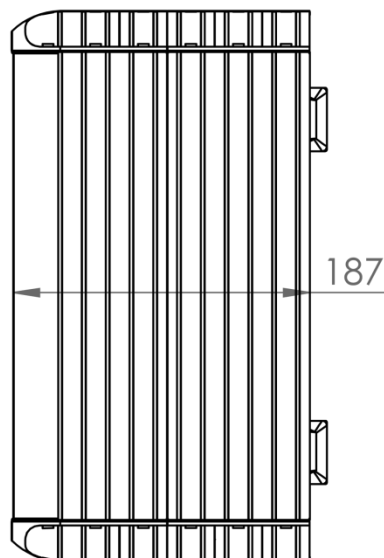

ISO9001  

ECO.9090.0000

Panel Systems

Weight (gr)	-
Color / Ral Code	Aluminium Anodized
Package	1
Package Dimension (mm)	430x380x200
Material	Aluminium

Installation Area			Back Area		Intallation Depth		Support Arm No. TK		Order No
Weight mm	Height mm	Depth mm	Hinge	Screw	H Profile installation platform	Installation Deep mm	130 mm \varnothing	118 x 65.5 mm 	
300	300	180	Yes	-	Yes	157	-	Yes	9090-0004
300	300	180	-	Yes	-	180	-	Yes	9090-0005
300	400	180	Yes	-	Yes	157	-	Yes	9090-0006
300	400	180	-	Yes	-	180	-	Yes	9090-0007
400	400	180	Yes	-	Yes	157	-	Yes	9090-0008
400	400	180	-	Yes	-	180	-	Yes	9090-0009
400	500	180	Yes	-	Yes	157	-	Yes	9090-0010
400	500	180	-	Yes	-	180	-	Yes	9090-0011
500	500	180	Yes	-	Yes	157	-	Yes	9090-0012
500	500	180	-	Yes	-	180	-	Yes	9090-0013
500	600	180	Yes	-	Yes	157	-	Yes	9090-0014
500	600	180	-	Yes	-	180	-	Yes	9090-0015
600	600	180	Yes	-	Yes	157	-	Yes	9090-0016
600	600	180	-	Yes	-	180	-	Yes	9090-0017