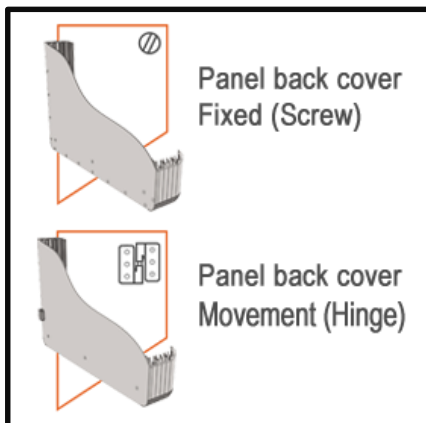

ISO9001  

ECO.9090.0000

Panel Systems

Weight (gr)	-
Color / Ral Code	Aluminium Anodized
Package	1
Package Dimension (mm)	430x380x200
Material	Aluminium

Installation Area			Back Area		Intallation Depth		Support Arm No. TK		Order No
Weight mm	Height mm	Depth mm	Hinge	Screw	H Profile installation platform	Installation Deep mm	130 mm \varnothing	118 x 65.5 mm 	
300	300	180	Yes	-	Yes	157	-	Yes	9090-0004
300	300	180	-	Yes	-	180	-	Yes	9090-0005
300	400	180	Yes	-	Yes	157	-	Yes	9090-0006
300	400	180	-	Yes	-	180	-	Yes	9090-0007
400	400	180	Yes	-	Yes	157	-	Yes	9090-0008
400	400	180	-	Yes	-	180	-	Yes	9090-0009
400	500	180	Yes	-	Yes	157	-	Yes	9090-0010
400	500	180	-	Yes	-	180	-	Yes	9090-0011
500	500	180	Yes	-	Yes	157	-	Yes	9090-0012
500	500	180	-	Yes	-	180	-	Yes	9090-0013
500	600	180	Yes	-	Yes	157	-	Yes	9090-0014
500	600	180	-	Yes	-	180	-	Yes	9090-0015
600	600	180	Yes	-	Yes	157	-	Yes	9090-0016
600	600	180	-	Yes	-	180	-	Yes	9090-0017