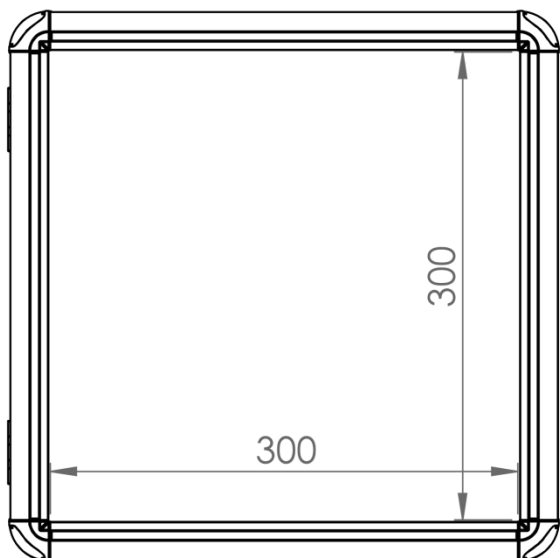

ISO9001  

ECO.9090.0000

Panel Systems

Weight (gr)	-
Color / Ral Code	Aluminium Anodized
Package	1
Package Dimension (mm)	430x380x200
Material	Aluminium

Installation Area			Back Area		Intallation Depth		Support Arm No. TK		Order No
Weight mm	Height mm	Depth mm	Hinge	Screw	H Profile installation platform	Installation Deep mm	130 mm \varnothing	118 x 65.5 mm 	
300	300	180	Yes	-	Yes	157	-	Yes	9090-0004
300	300	180	-	Yes	-	180	-	Yes	9090-0005
300	400	180	Yes	-	Yes	157	-	Yes	9090-0006
300	400	180	-	Yes	-	180	-	Yes	9090-0007
400	400	180	Yes	-	Yes	157	-	Yes	9090-0008
400	400	180	-	Yes	-	180	-	Yes	9090-0009
400	500	180	Yes	-	Yes	157	-	Yes	9090-0010
400	500	180	-	Yes	-	180	-	Yes	9090-0011
500	500	180	Yes	-	Yes	157	-	Yes	9090-0012
500	500	180	-	Yes	-	180	-	Yes	9090-0013
500	600	180	Yes	-	Yes	157	-	Yes	9090-0014
500	600	180	-	Yes	-	180	-	Yes	9090-0015
600	600	180	Yes	-	Yes	157	-	Yes	9090-0016
600	600	180	-	Yes	-	180	-	Yes	9090-0017