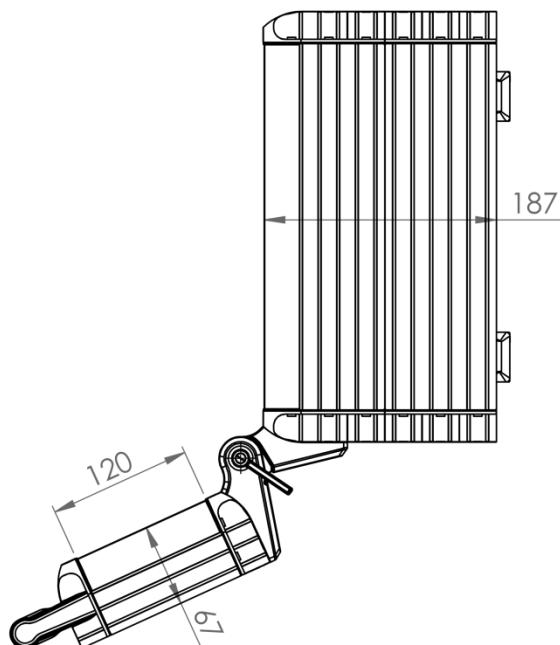

ISO9001  

ECO.9090.6000

Panel Systems

Weight (gr)	-
Color / Ral Code	Aluminium Anodized
Package	1
Package Dimension (mm)	430x380x200
Material	Aluminium

Installation Area			Back Area		Intallation Depth		Keyboard			Support Arm No. TK		Order No
Weight mm	Height mm	Depth mm	Hinge	Screw	H Profile installation platform	Installation Deep mm	Weight mm	Height mm	Depth mm	130 mm Ø	118 x 65.5 mm 	
300	300	180	Yes	-	Yes	157	300	300	60	-	Yes	9090-6004
300	300	180	-	Yes	-	180	300	300	60	-	Yes	9090-6005
300	400	180	Yes	-	Yes	157	300	300	60	-	Yes	9090-6006
300	400	180	-	Yes	-	180	300	300	60	-	Yes	9090-6007
400	400	180	Yes	-	Yes	157	400	300	60	-	Yes	9090-6008
400	400	180	-	Yes	-	180	400	300	60	-	Yes	9090-6009
400	500	180	Yes	-	Yes	157	400	300	60	-	Yes	9090-6010
400	500	180	-	Yes	-	180	400	300	60	-	Yes	9090-6011
500	500	180	Yes	-	Yes	157	500	400	60	-	Yes	9090-6012
500	500	180	-	Yes	-	180	500	400	60	-	Yes	9090-6013
500	600	180	Yes	-	Yes	157	500	400	60	-	Yes	9090-6014
500	600	180	-	Yes	-	180	500	400	60	-	Yes	9090-6015
600	600	180	Yes	-	Yes	157	600	400	60	-	Yes	9090-6016
600	600	180	-	Yes	-	180	600	400	60	-	Yes	9090-6017