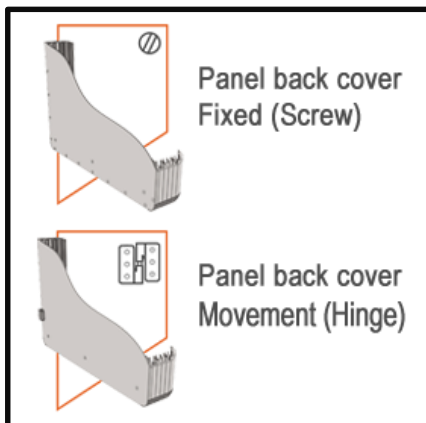

ISO9001  

ECO.9090.6000

Panel Systems

Weight (gr)	-
Color / Ral Code	Aluminium Anodized
Package	1
Package Dimension (mm)	430x380x200
Material	Aluminium

Installation Area			Back Area		Intallation Depth		Keyboard			Support Arm No. TK		Order No
Weight mm	Height mm	Depth mm	Hinge	Screw	H Profile installation platform	Installation Deep mm	Weight mm	Height mm	Depth mm	130 mm Ø	118 x 65.5 mm 	
300	300	180	Yes	-	Yes	157	300	300	60	-	Yes	9090-6004
300	300	180	-	Yes	-	180	300	300	60	-	Yes	9090-6005
300	400	180	Yes	-	Yes	157	300	300	60	-	Yes	9090-6006
300	400	180	-	Yes	-	180	300	300	60	-	Yes	9090-6007
400	400	180	Yes	-	Yes	157	400	300	60	-	Yes	9090-6008
400	400	180	-	Yes	-	180	400	300	60	-	Yes	9090-6009
400	500	180	Yes	-	Yes	157	400	300	60	-	Yes	9090-6010
400	500	180	-	Yes	-	180	400	300	60	-	Yes	9090-6011
500	500	180	Yes	-	Yes	157	500	400	60	-	Yes	9090-6012
500	500	180	-	Yes	-	180	500	400	60	-	Yes	9090-6013
500	600	180	Yes	-	Yes	157	500	400	60	-	Yes	9090-6014
500	600	180	-	Yes	-	180	500	400	60	-	Yes	9090-6015
600	600	180	Yes	-	Yes	157	600	400	60	-	Yes	9090-6016
600	600	180	-	Yes	-	180	600	400	60	-	Yes	9090-6017