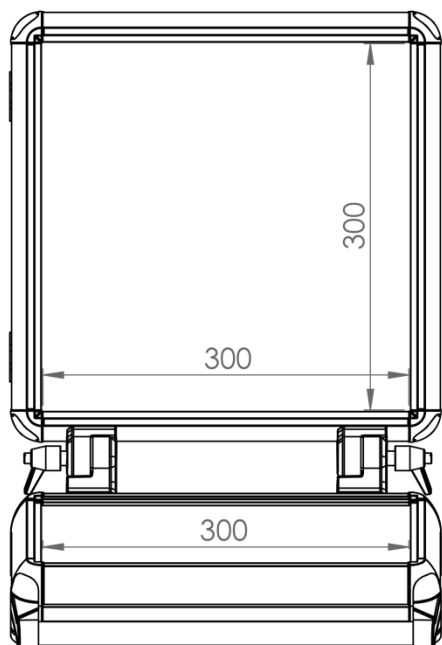

ISO9001  

ECO.9090.6000

Panel Systems

Weight (gr)	-
Color / Ral Code	Aluminium Anodized
Package	1
Package Dimension (mm)	430x380x200
Material	Aluminium

Installation Area			Back Area		Intallation Depth		Keyboard			Support Arm No. TK		Order No
Weight mm	Height mm	Depth mm	Hinge	Screw	H Profile installation platform	Installation Deep mm	Weight mm	Height mm	Depth mm	130 mm Ø	118 x 65.5 mm 	
300	300	180	Yes	-	Yes	157	300	300	60	-	Yes	9090-6004
300	300	180	-	Yes	-	180	300	300	60	-	Yes	9090-6005
300	400	180	Yes	-	Yes	157	300	300	60	-	Yes	9090-6006
300	400	180	-	Yes	-	180	300	300	60	-	Yes	9090-6007
400	400	180	Yes	-	Yes	157	400	300	60	-	Yes	9090-6008
400	400	180	-	Yes	-	180	400	300	60	-	Yes	9090-6009
400	500	180	Yes	-	Yes	157	400	300	60	-	Yes	9090-6010
400	500	180	-	Yes	-	180	400	300	60	-	Yes	9090-6011
500	500	180	Yes	-	Yes	157	500	400	60	-	Yes	9090-6012
500	500	180	-	Yes	-	180	500	400	60	-	Yes	9090-6013
500	600	180	Yes	-	Yes	157	500	400	60	-	Yes	9090-6014
500	600	180	-	Yes	-	180	500	400	60	-	Yes	9090-6015
600	600	180	Yes	-	Yes	157	600	400	60	-	Yes	9090-6016
600	600	180	-	Yes	-	180	600	400	60	-	Yes	9090-6017